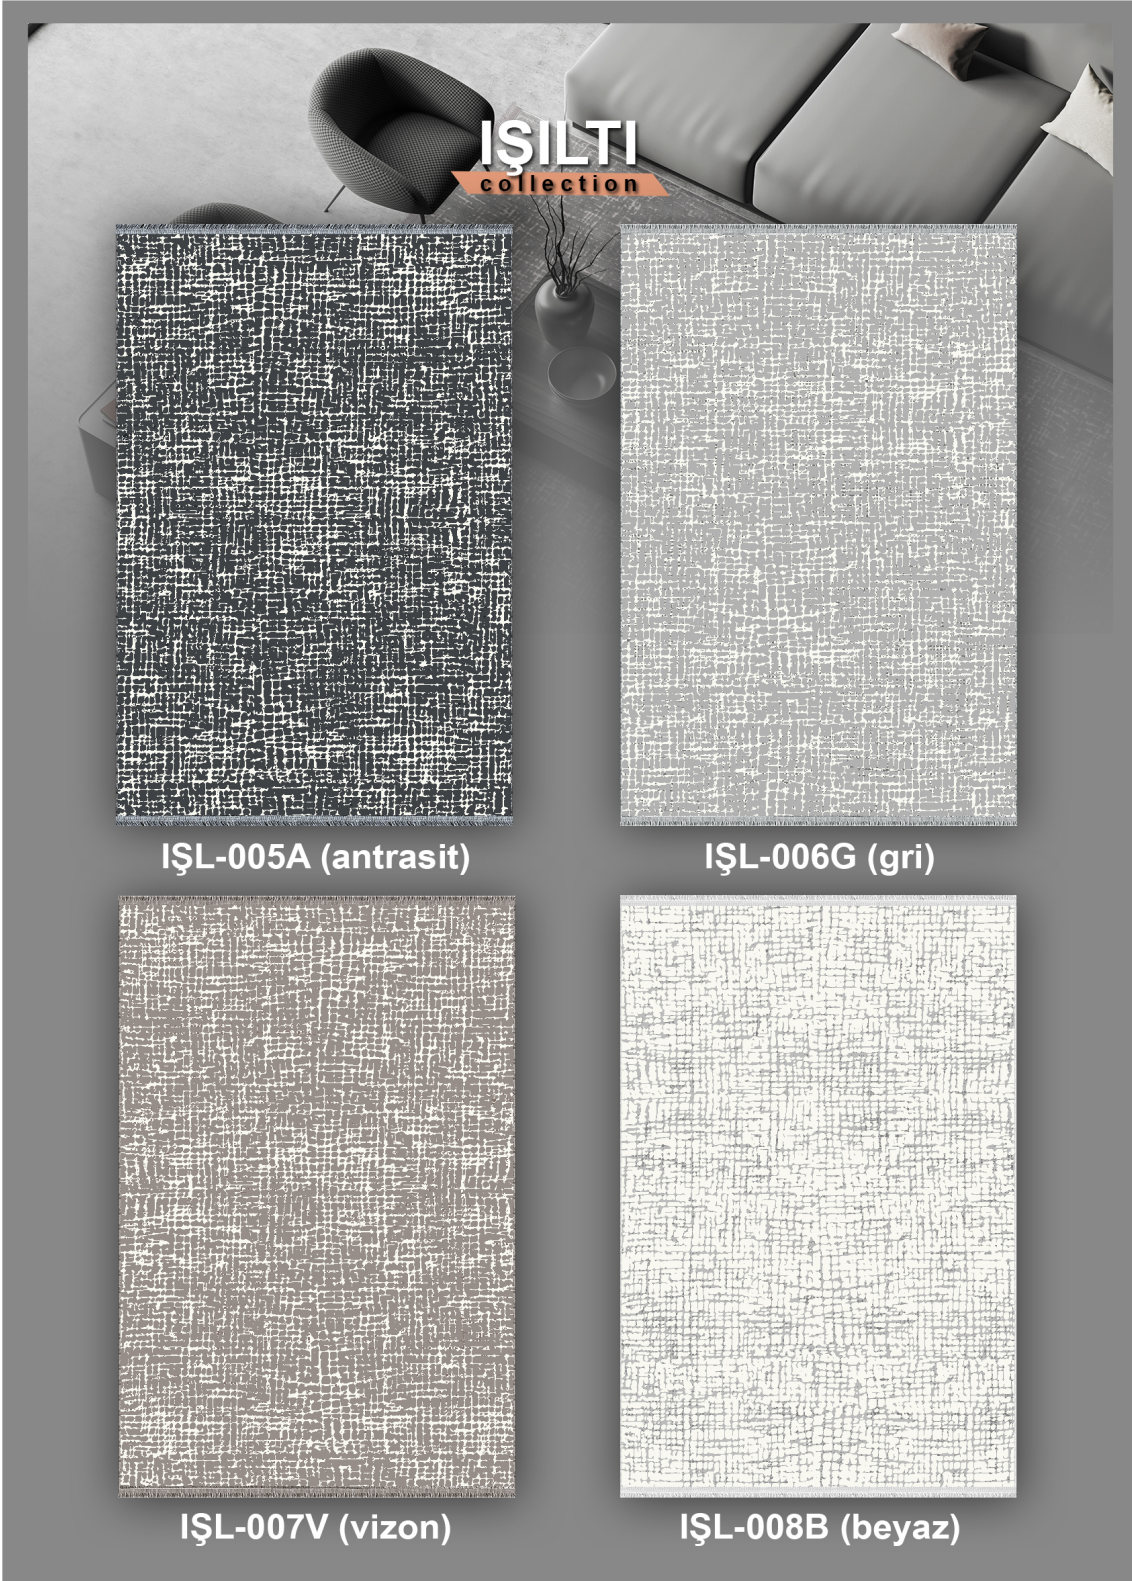

Soft

Soft

Rulo Enleri:
80 - 100 - 120 - 160 - 200

Standart Ölçüler:
80x150 - 80x200 - 80x300 - 100x200
100x300 - 120x180 - 160x230 - 200x300

IŞILTI collection

IŞL-001A (antrasit)

IŞL-002G (gri)

IŞL-003V (vizon)

IŞL-004B (beyaz)

Rulo Enleri:
80 - 100 - 120 - 160 - 200

Standart Ölçüler:
80x150 - 80x200 - 80x300 - 100x200
100x300 - 120x180 - 160x230 - 200x300

Rulo Enleri:
80 - 100 - 120 - 160 - 200

Standart Ölçüler:
80x150 - 80x200 - 80x300 - 100x200
100x300 - 120x180 - 160x230 - 200x300

IŞILTI collection

IŞL-009A (antrasit)

IŞL-010G (gri)

IŞL-011V (vizon)

IŞL-012B (beyaz)

Rulo Enleri:
80 - 100 - 120 - 160 - 200

Standart Ölçüler:
80x150 - 80x200 - 80x300 - 100x200
100x300 - 120x180 - 160x230 - 200x300

DOKUMA KIDS collection

DKS-001D

Rulo Enleri:
80 - 100 - 120 - 160

Standart Ölçüler:
80x150 - 80x200 - 80x300 - 100x150
100x200 - 100x300 - 120x180 - 160x230

Soft

Soft